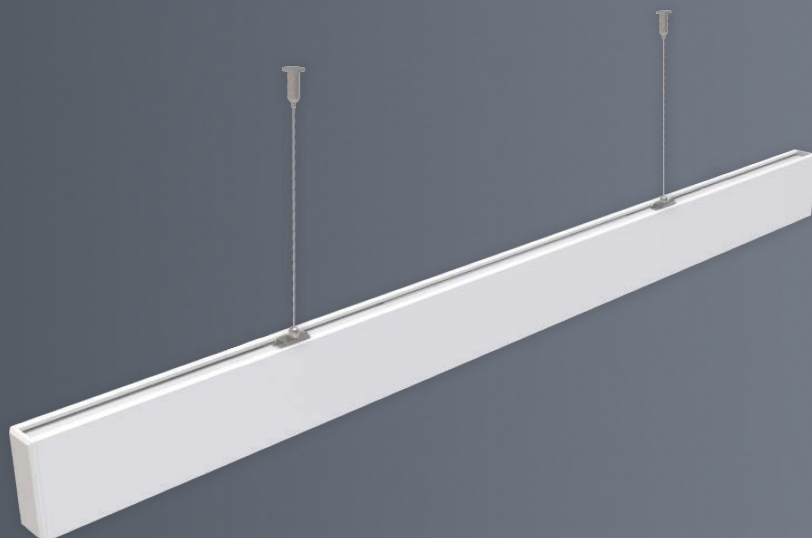

office
ficha técnica
datasheet

ref. 5551188

Nombre / Name	office s/alimentación • luminaria lineal
Referencia / Reference	5551188
Materiales / Materials	Aluminio+acero+PC / Aluminum+steel+PC
Difusor / Diffuser	PC
Potencia / Power	60W
Temperatura de color / Color temperature	4000K
Flujo luminoso / Luminous flux	7039lm
Dimable / Dimmable	No
Ángulo de apertura / Beam angle	97°
Ángulo de inclinación / Inclination angle	-
IP	20
I.K.	05
F.P	>0,9
UGR	>22
IRC	>80
Chip	OSRAM
Driver	i-TEC series non-flicker High Quality
Vida media (duración) / Average life	50,000h
Clase energética / Energy class	A+
Aislamiento eléctrico / Electrical isolation	Clase I / Class II
Colores / Colors	Blanco / White
Medida exterior / Product size	1480mm x 28mm x 68mm
Protección contra Sobretensiones / surge protection	1,5kV
Tª (ambiente/trabajo) / Tª (enviroment/work)	-25°C~45°C
Input	AC180~260V
Output	DC150~165V
Frecuencia / Frequency	50/60Hz
Peso / Weight	1,5kg
Certificados / Certificates	CE&RoHS
Garantía / Warranty	2 años / 2 years