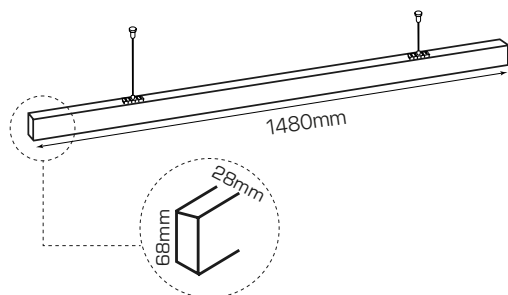

office
ficha técnica
datasheet

ref. 5551188

Nombre / Name	office s/alimentación • luminaria lineal
Referencia / Reference	5551188
Materiales / Materials	Aluminio+acero+PC / Aluminum+steel+PC
Difusor / Diffuser	PC
Potencia / Power	60W
Temperatura de color / Color temperature	4000K
Flujo luminoso / Luminous flux	7039lm
Dimable / Dimmable	No
Ángulo de apertura / Beam angle	97°
Ángulo de inclinación / Inclination angle	-
IP	20
I.K.	05
F.P	>0,9
UGR	>22
IRC	>80
Chip	OSRAM
Driver	i-TEC series non-flicker High Quality
Vida media (duración) / Average life	50,000h
Clase energética / Energy class	A+
Aislamiento eléctrico / Electrical isolation	Clase I / Class II
Colores / Colors	Blanco / White
Medida exterior / Product size	1480mm x 28mm x 68mm
Protección contra Sobretensiones / surge protection	1,5kV
Tª (ambiente/trabajo) / Tª (enviroment/work)	-25°C~45°C
Input	AC180~260V
Output	DC150~165V
Frecuencia / Frequency	50/60Hz
Peso / Weight	1,5kg
Certificados / Certificates	CE&RoHS
Garantía / Warranty	2 años / 2 years